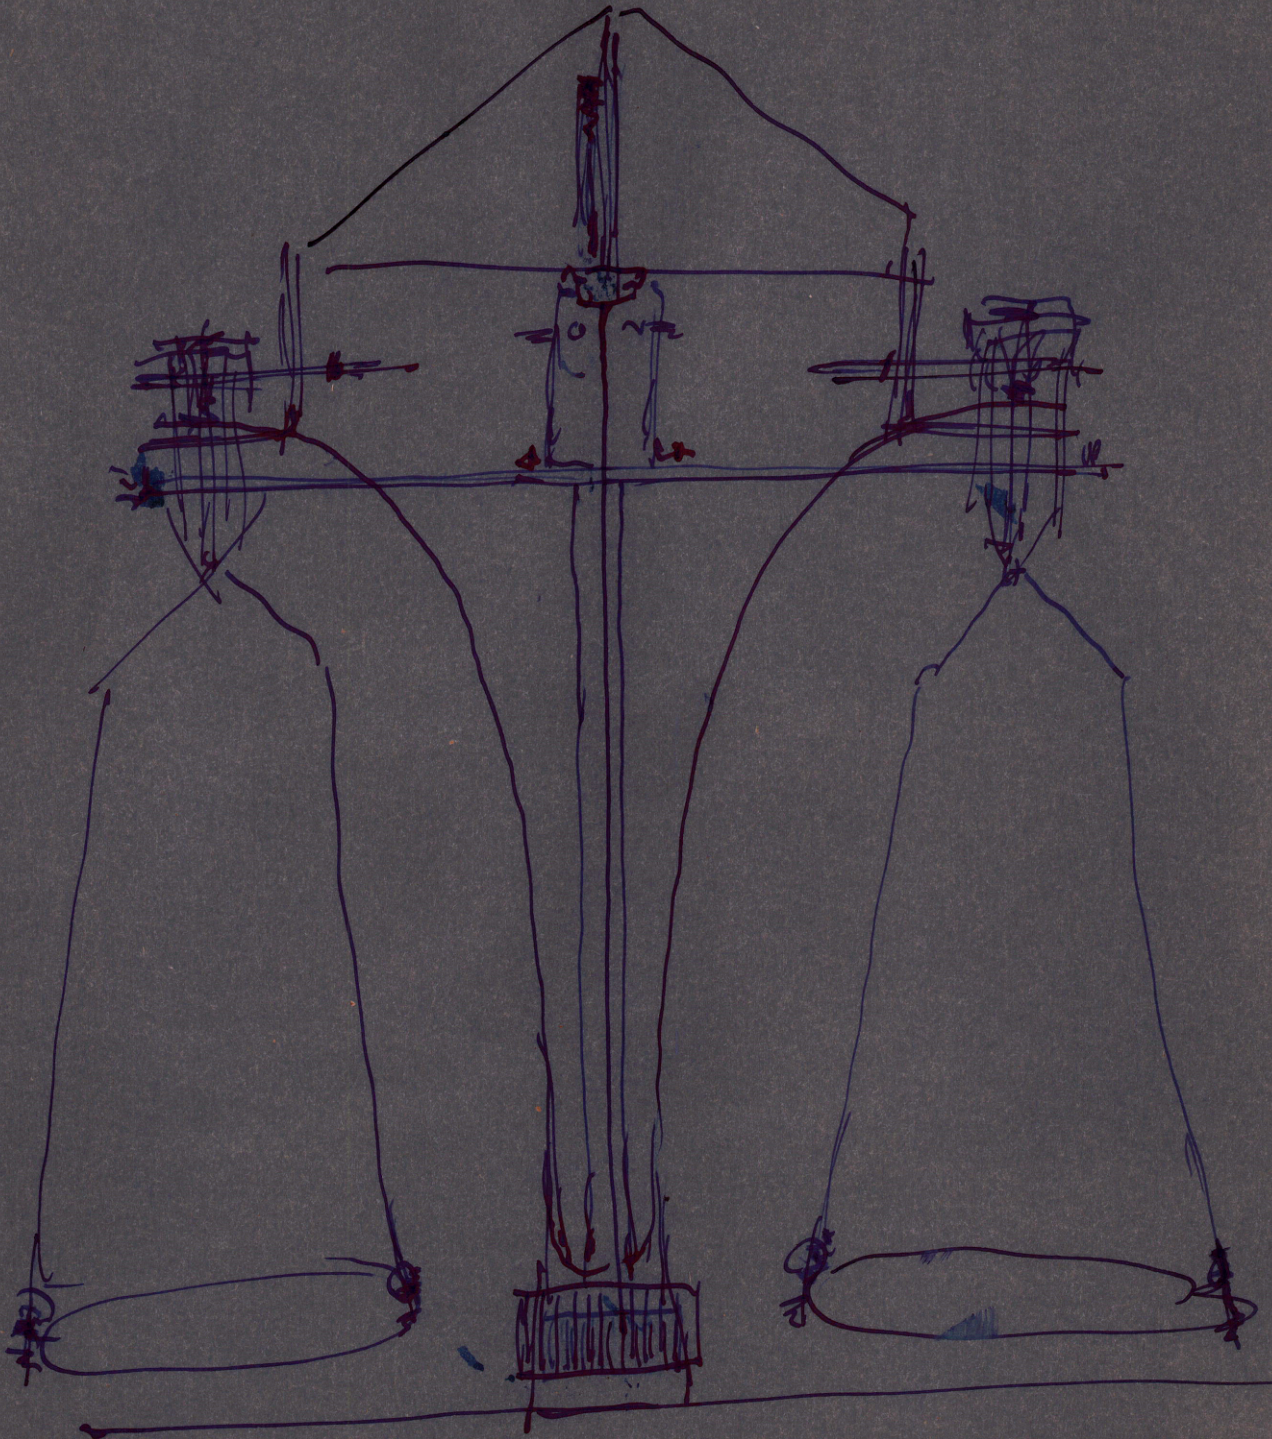

Qualitische vasa

Nalazhena se numerativno
zložen u droščev.

Kalanio u Zaprelu

XII. 55.

M. D. 1890