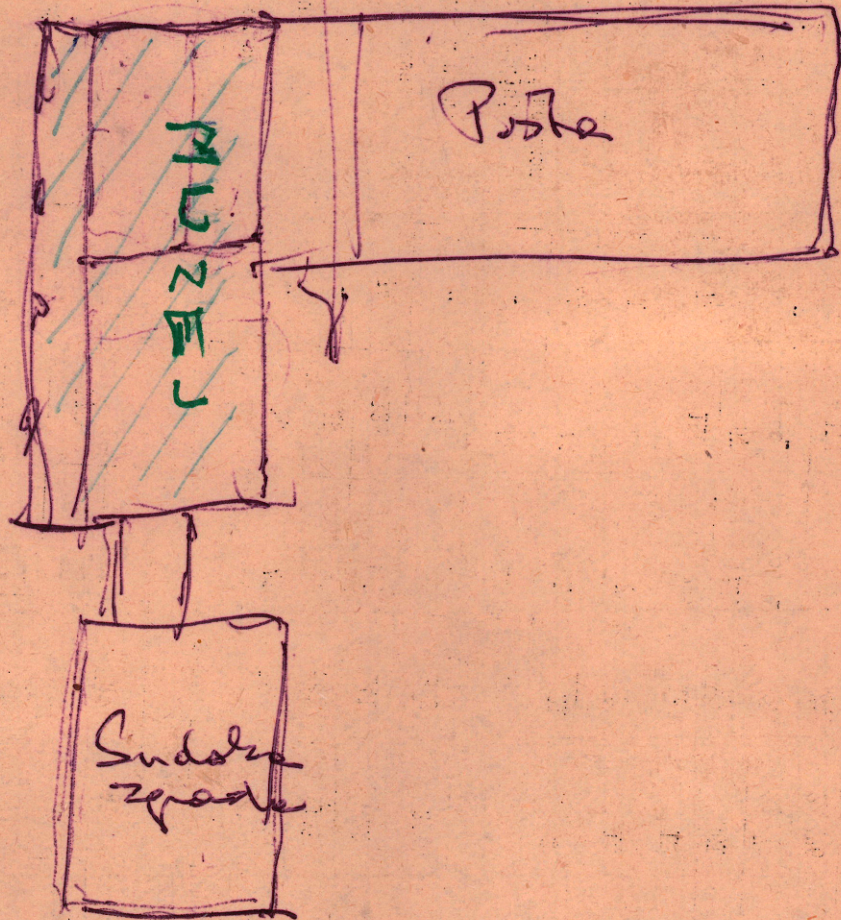

UEN KOUCI

Kompleks zgrade u kojima
je predviđena perspektivna proširba
nosača - dimenzije.

Poste - stana zgrade verane
na zgradu murga. Peta je
obelezje uazu zgradu s tim da
ovu zgradu delije padli urog
za murgu putovanje.

Meru seliste poste u zgradu
na uselike putovanje? Komanda
leuka.

Na dugoj strani je zgrade
Luda da koji je postena
na zgrade. Neznam se u
tu zgradu uselio SLP tako je
putovanje seliste mude - odjedan.

Mrg. I. 68
Mrg

Priručnik odesno priručnik odesno
ruski ce deliti. 4. djeleto rufenje -

3